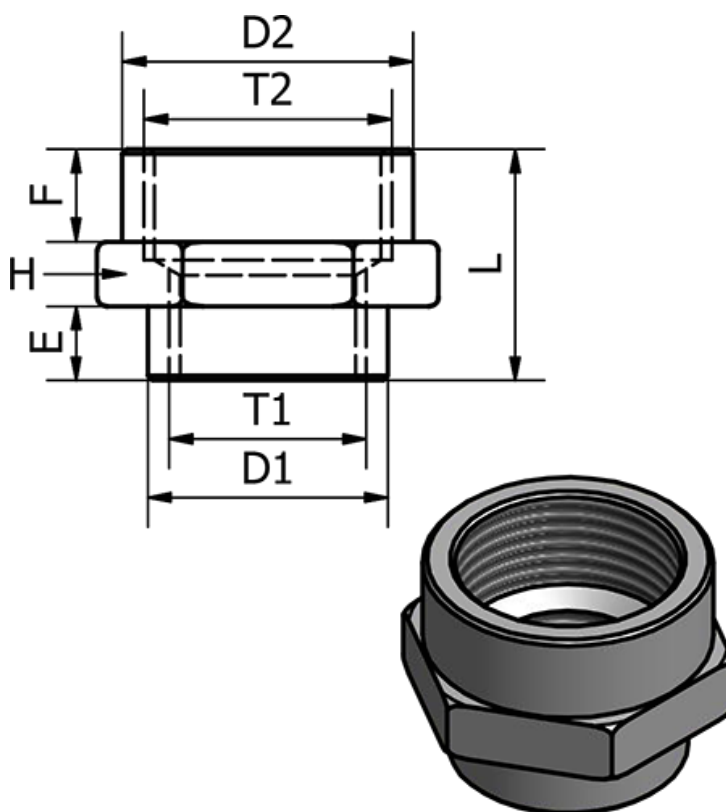

Varenummer: 5891126TR1438  
Beskrivelse: Muffe1126TR - 1438  
Reduktion, G1/4" - G3/8"

## Mål

D1 = 17.0

D2 = 21.5

E = 7.0

F = 8.0

H = 22

L = 21.0

T = 1/4"

T2 = 3/8"